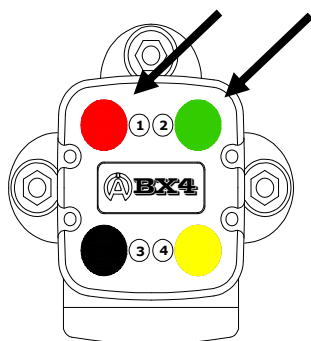

Fiche technique : 03-04-2013

Article : **A3201**

Rallonge pour Capteur

Application : Longueur câble adapté pour le Karting
Longueur : **135cm / 53.1inch**
Couleur connecteurs : **Gris**

ATTENTION :

Ne pas utiliser ce câble en rallonge pour le câble BUS qui sert à connecter l'afficheur avec le box

Lors de l'installation, prenez soin d'éloigner le plus possible, le câble de cette rallonge des autres câbles, principalement de type : **RPM**, câbles **haute tension du système d'allumage**, pour éviter les interférences réciproques.

Raccordements

ATTENTION

Introduisez à fond le connecteur Mâle dans son logement avant de serrer l'écrou.

ABX4

ABX4gps

ABX10

ABZ10.2

Nous appliquons une méthode de développement continu. Par conséquent, nous nous réservons le droit d'apporter des changements et des améliorations à tout produit décrit dans ce document, sans aucun préavis. Consultez régulièrement notre site web www.alfano.com afin d'être informé des dernières nouveautés et/ou changements.