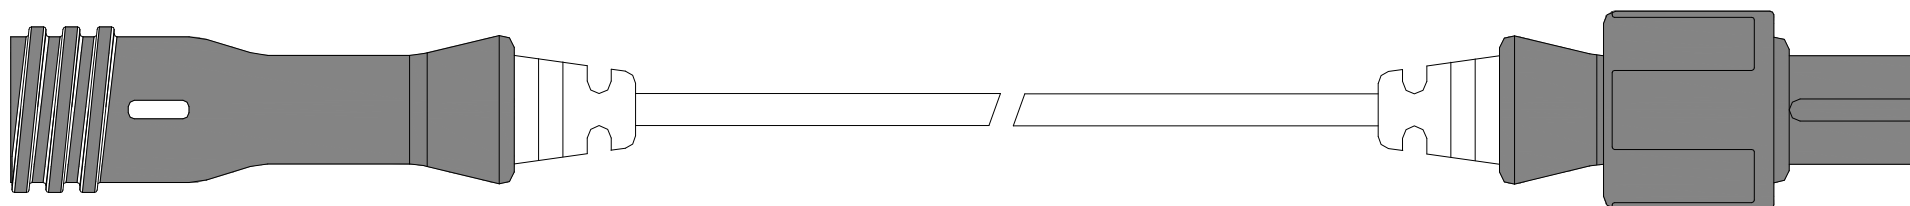

Fiche technique : 03-04-2013

Article : **A3201**

Rallonge pour Capteur

Application : Longueur câble adapté pour le Karting
Longueur : **135cm / 53.1inch**
Couleur connecteurs : **Gris**

ATTENTION :

Ne pas utiliser ce câble en rallonge pour le câble BUS qui sert à connecter l'afficheur avec le box

Lors de l'installation, prenez soin d'éloigner le plus possible, le câble de cette rallonge des autres câbles, principalement de type : **RPM**, câbles **haute tension du système d'allumage**, pour éviter les interférences réciproques.

Raccordements

ATTENTION

Introduisez à fond le connecteur Mâle dans son logement avant de serrer l'écrou.

ABX4

ABX4gps

ABX10

ABZ10.2

Nous appliquons une méthode de développement continu. Par conséquent, nous nous réservons le droit d'apporter des changements et des améliorations à tout produit décrit dans ce document, sans aucun préavis. Consultez régulièrement notre site web www.alfano.com afin d'être informé des dernières nouveautés et/ou changements.