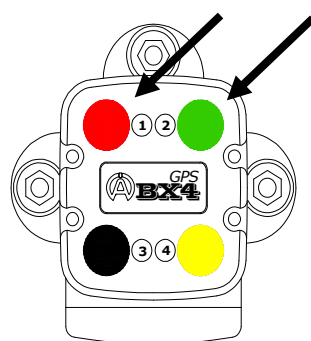

Fiche technique : 03-04-2013

Article : **A3201**

Rallonge pour Capteur

Application : Longueur câble adapté pour le Karting
Longueur : **135cm / 53.1inch**
Couleur connecteurs : **Gris**

ATTENTION :

Ne pas utiliser ce câble en rallonge pour le câble BUS qui sert à connecter l'afficheur avec le box

Lors de l'installation, prenez soin d'éloigner le plus possible, le câble de cette rallonge des autres câbles, principalement de type : **RPM**, câbles **haute tension du système d'allumage**, pour éviter les interférences réciproques.

Raccordements

ATTENTION

Introduisez à fond le connecteur Mâle dans son logement avant de serrer l'écrou.

ABX4

ABX4gps

ABX10

ABZ10.2

Nous appliquons une méthode de développement continu. Par conséquent, nous nous réservons le droit d'apporter des changements et des améliorations à tout produit décrit dans ce document, sans aucun préavis. Consultez régulièrement notre site web www.alfano.com afin d'être informé des dernières nouveautés et/ou changements.