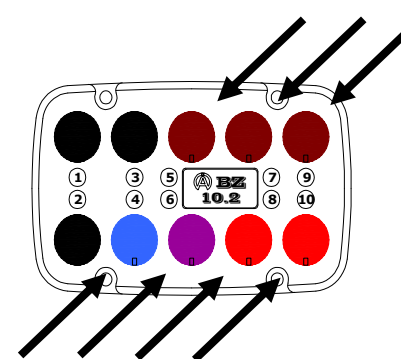

Fiche technique : 03-04-2013

Article : **A3201**

Rallonge pour Capteur

Application : Longueur câble adapté pour le Karting
Longueur : **135cm / 53.1inch**
Couleur connecteurs : **Gris**

ATTENTION :

Ne pas utiliser ce câble en rallonge pour le câble BUS qui sert à connecter l'afficheur avec le box

Lors de l'installation, prenez soin d'éloigner le plus possible, le câble de cette rallonge des autres câbles, principalement de type : **RPM**, câbles **haute tension du système d'allumage**, pour éviter les interférences réciproques.

Raccordements

ATTENTION

Introduisez à fond le connecteur Mâle dans son logement avant de serrer l'écrou.

ABX4

ABX4gps

ABX10

ABZ10.2

Nous appliquons une méthode de développement continu. Par conséquent, nous nous réservons le droit d'apporter des changements et des améliorations à tout produit décrit dans ce document, sans aucun préavis. Consultez régulièrement notre site web www.alfano.com afin d'être informé des dernières nouveautés et/ou changements.