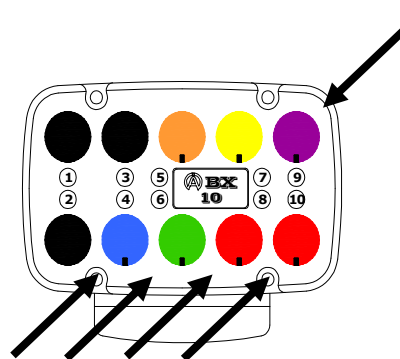

Fiche technique : 03-04-2013

Article : **A3201**

Rallonge pour Capteur

Application : Longueur câble adapté pour le Karting
Longueur : **135cm / 53.1inch**
Couleur connecteurs : **Gris**

ATTENTION :

Ne pas utiliser ce câble en rallonge pour le câble BUS qui sert à connecter l'afficheur avec le box

Lors de l'installation, prenez soin d'éloigner le plus possible, le câble de cette rallonge des autres câbles, principalement de type : **RPM**, câbles **haute tension du système d'allumage**, pour éviter les interférences réciproques.

Raccordements

ATTENTION

Introduisez à fond le connecteur Mâle dans son logement avant de serrer l'écrou.

ABX4

ABX4gps

ABX10

ABZ10.2

Nous appliquons une méthode de développement continu. Par conséquent, nous nous réservons le droit d'apporter des changements et des améliorations à tout produit décrit dans ce document, sans aucun préavis. Consultez régulièrement notre site web www.alfano.com afin d'être informé des dernières nouveautés et/ou changements.