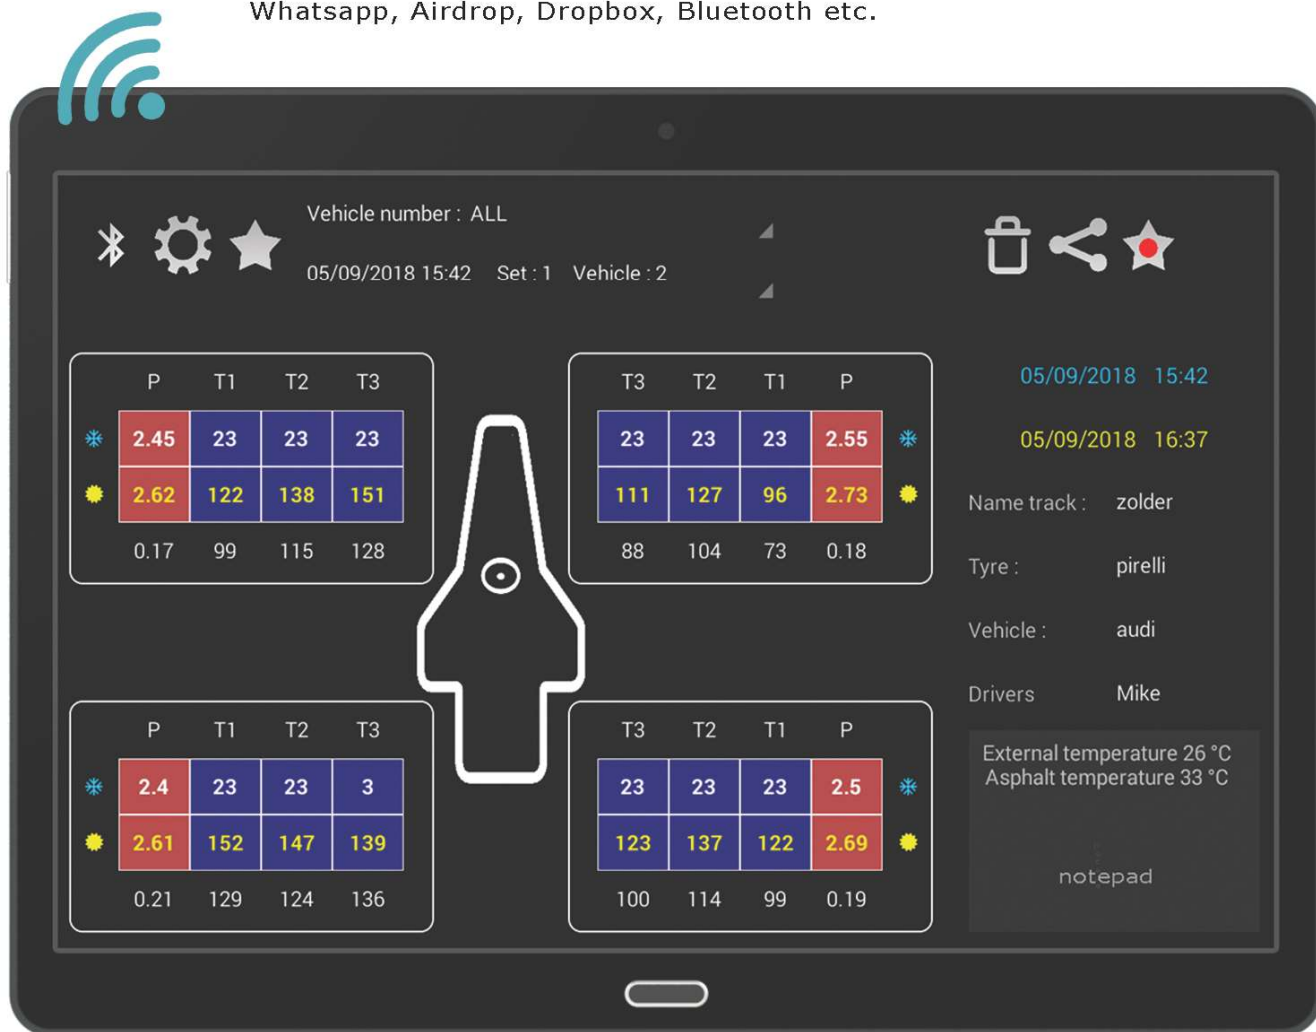

TYRECONTROL 2

A1900 - A1910

1) Techniques

- Calibration automatique de la pression à chaque démarrage du Tyrecontrol2
- Mesure jusqu'à 3 températures sur la surface du pneu
- Mesure et ajuste la pression des pneus
- Mesure la température de l'asphalte pour chaque session
- Enregistre les données et l'heure pour chaque session
- Mémoire jusqu'à 495 sets de données pour 5 véhicules (5x99 sets)
  - 1 set = 2 sessions (avant et après la course)
  - 1 session = maximum 12 captures de température + 4 captures de pression + 1 capture de température asphalte

2) Bluetooth

Télécharger et vérifier vos données sur un Smartphone ou une Tablette grâce à nos Apps gratuites disponibles sur "Google Play" et "Apple Store". Nos Apps permettent également de générer des fichiers CSV et de les exporter via Mail, Whatsapp, Airdrop, Dropbox, Bluetooth etc.